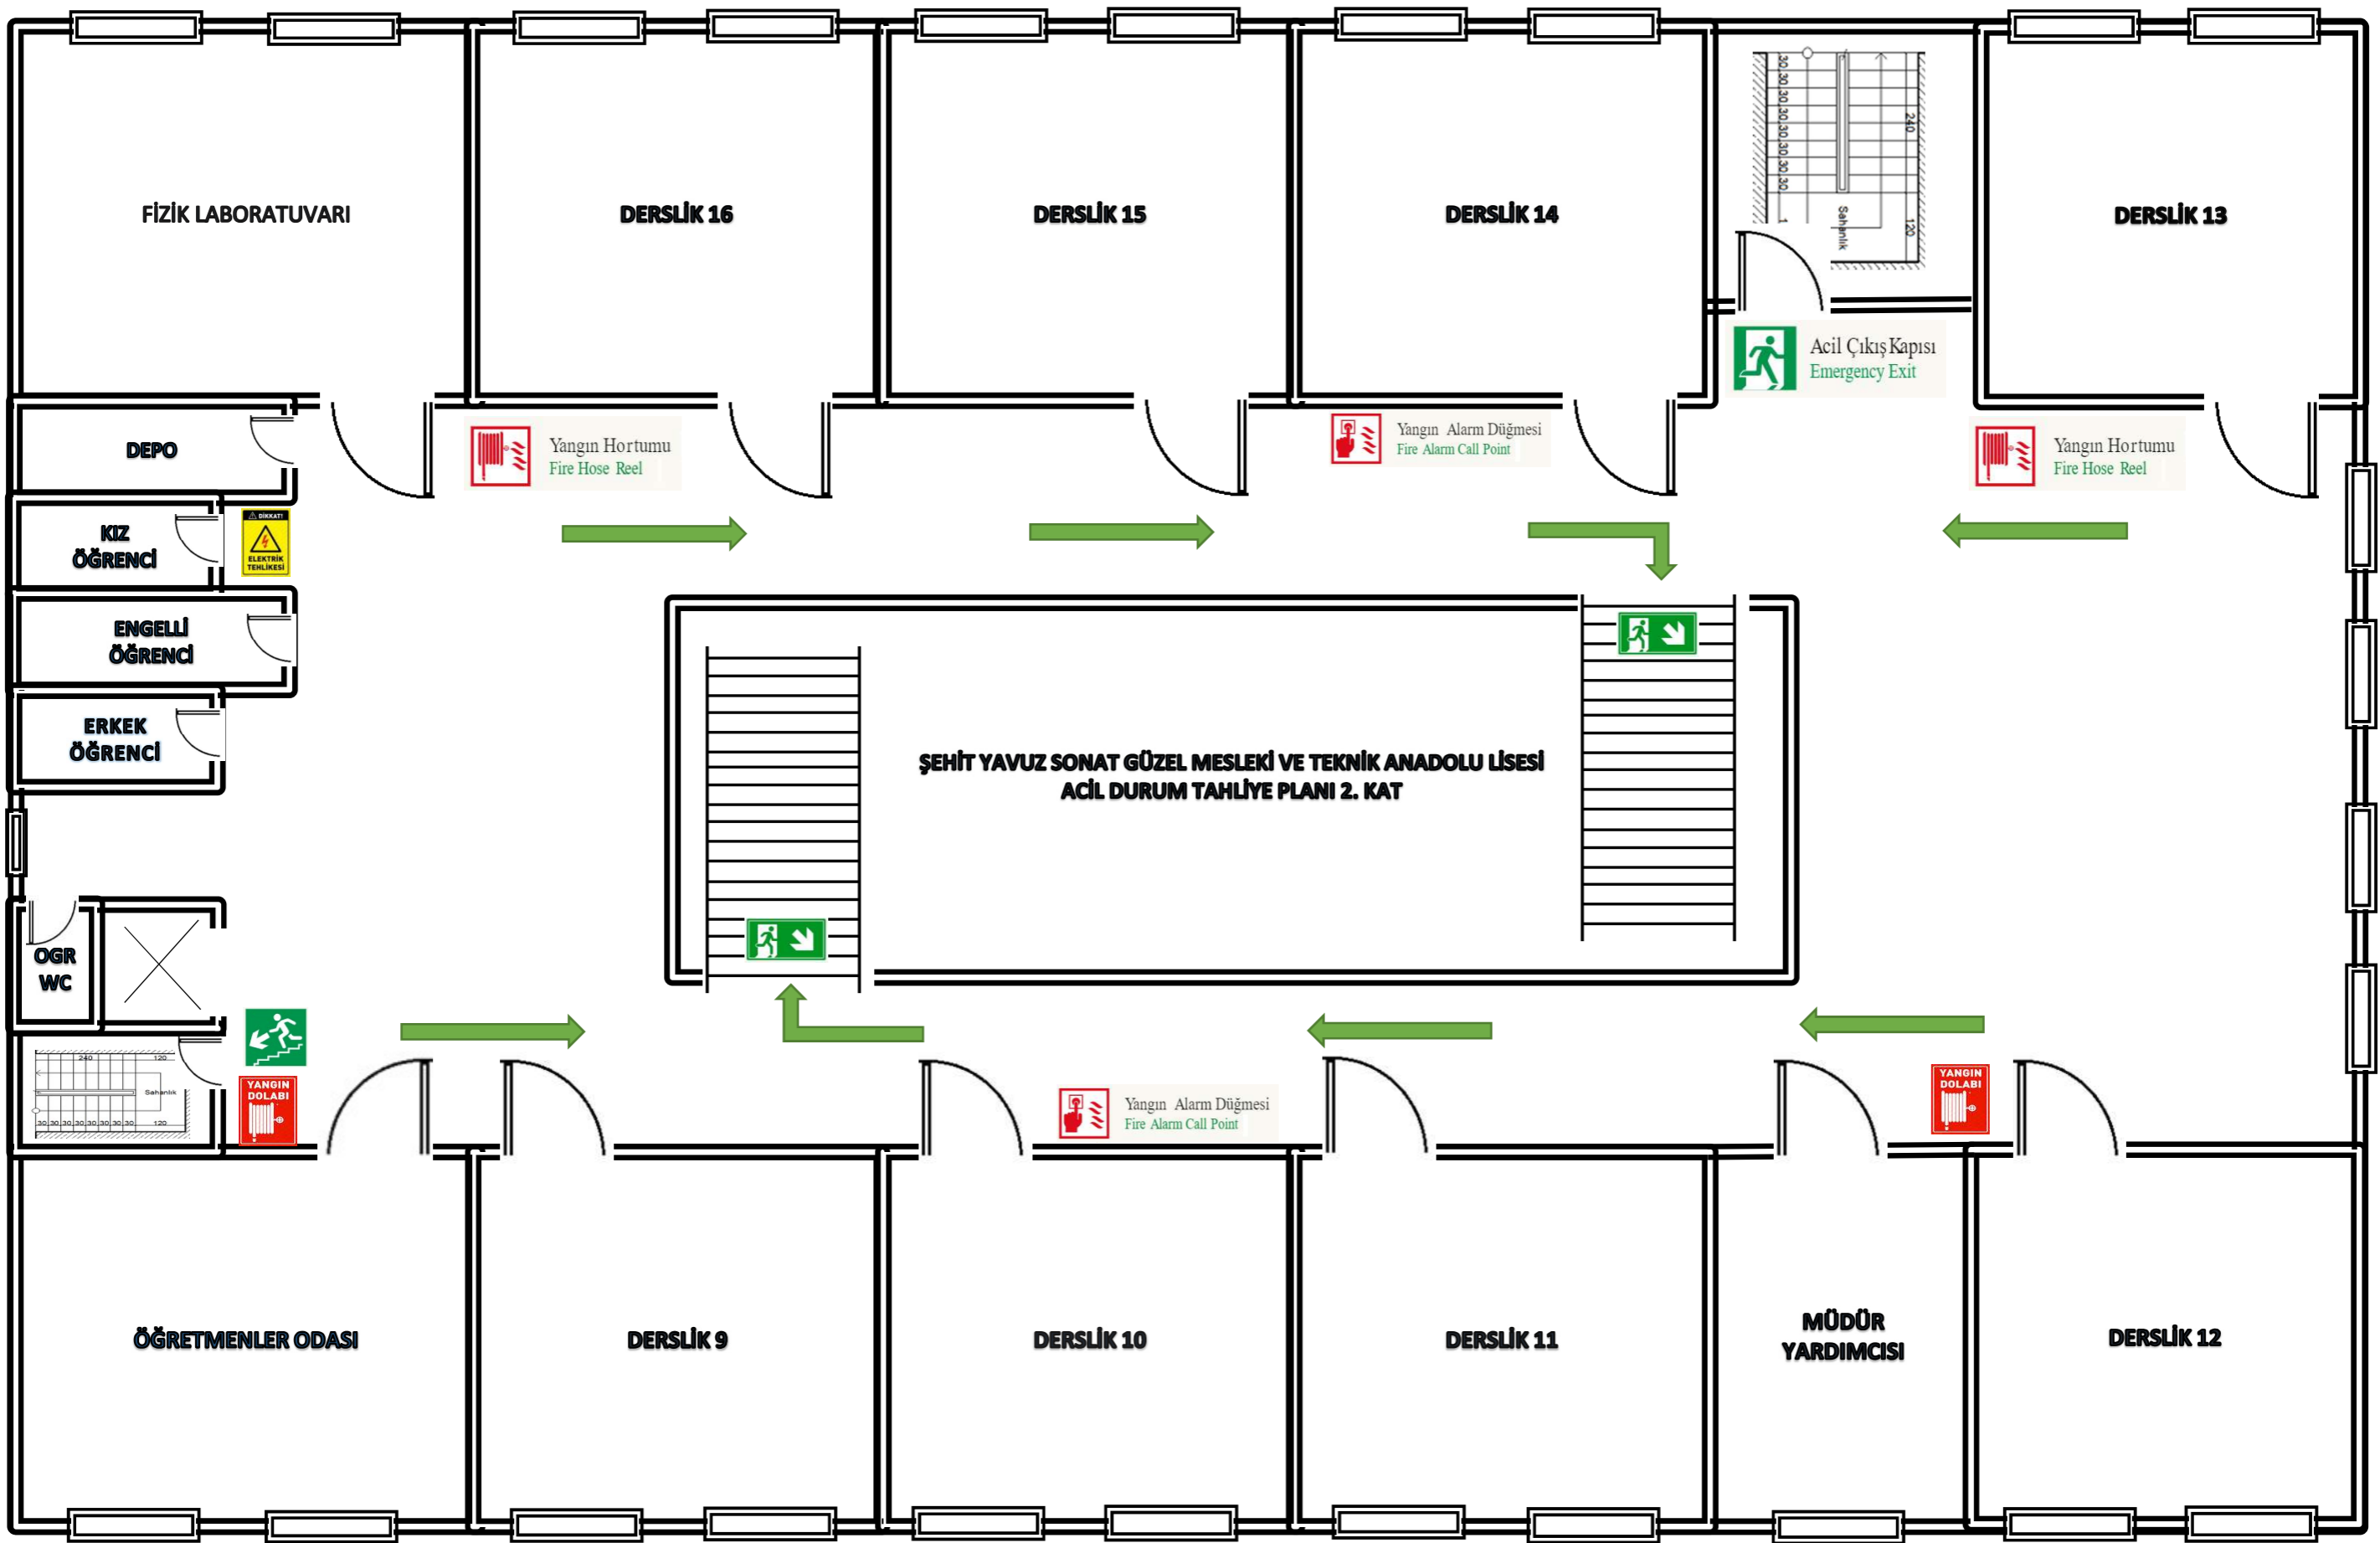

Hazırlayan
Batu BELHAN
Müdür Yardımcısı

ŞEHİT YAVUZ SONAT GÜZEL MESLEKİ VE TEKNİK ANADOLU LİSESİ
ACIL DURUM TAHLİYE PLANI ZEMİN KAT

Osman YILDIRIM
Okul Müdürü

Hazırlayan
Batu BELHAN
Müdür Yardımcısı

Osman YILDIRIM
Okul Müdürü